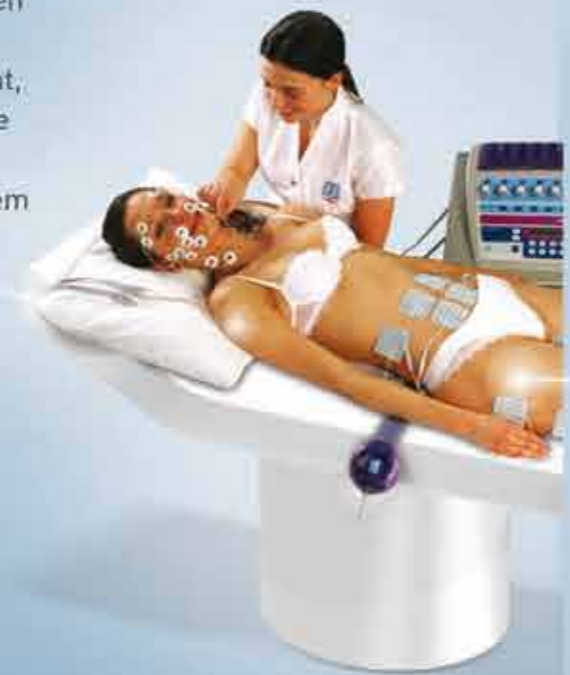

ULTRATONE  
**excelpro**

51 Top-Performance-Holistik-Programme für Körper und Gesicht

Dieses Hochentwickelte professionelle Behandlungssystem ist weltweit einzigartig.

Zehn elektronisch separat getrennte Ausgänge senden Ultrawave-Signale durch patentierte Bioptic-Kabel, welche Impulse an 20 Körper- und / oder Gesichtsaufgaben mit individuellen Intensitätssteuerungen weiterleiten. Eine Sicherheitsstartvorrichtung verhindert Fehlstimulationen vor Beginn eines Programms.